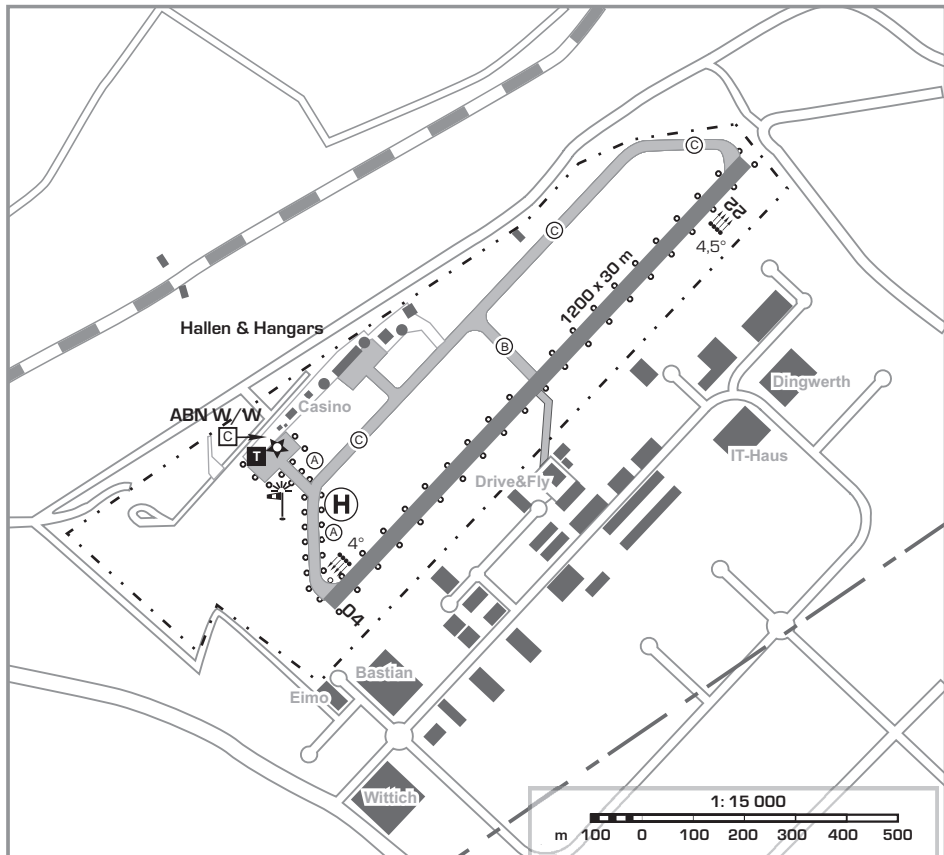

EISENBAHN-ANBINDUNG (Föhren -Trier & zurück)

Hin:	jede volle & halbe Stunde + 7 Min
Zurück:	jede volle & halbe Stunde + 21 Min

Casino-Restaurant

Geänderte Öffnungszeiten ab Oktober:
Dienstag bis Freitag 11.15 -15 Uhr und Mittwoch bis Freitag ab 17.30 Uhr
Samstag, Sonntag ab 11. Uhr durchgehend,
Montag ganztägig u Dienstagabend : geschlossen!

FIS
LANGEN INFORMATION
123,525

N 49° 51,85'
E 06° 47,27'

TRIER INFO
122.050 En/Ge

RWY (MAG)	Dimensions	Surface	Strength	TORA	LDA
04 (043)	1200x 30 m	CONC	1500 kg MPW	1130 m	1200 m
22 (223)				1200 m	1130 m