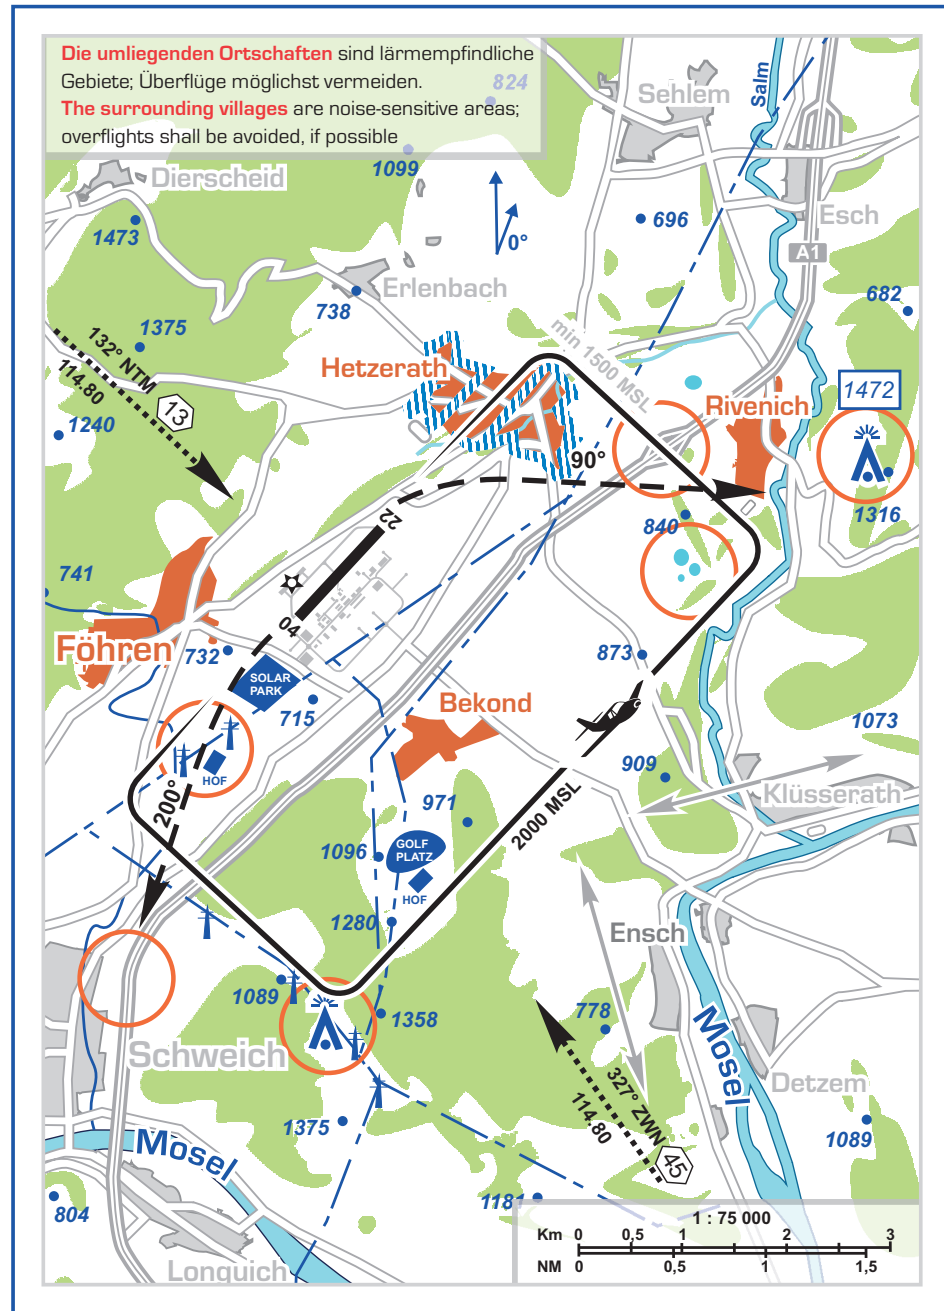

EISENBAHN-ANBINDUNG (Föhren -Trier & zurück)

Hin:	jede volle & halbe Stunde + 7 Min
Zurück:	jede volle & halbe Stunde + 21 Min

Casino-Restaurant

Geänderte Öffnungszeiten ab Oktober:
Dienstag bis Freitag 11.15 -15 Uhr und Mittwoch bis Freitag ab 17.30 Uhr
Samstag, Sonntag ab 11. Uhr durchgehend,
Montag ganztägig u Dienstagabend : geschlossen!

FIS
LANGEN INFORMATION
123,525

N 49° 51,85'
E 06° 47,27'

TRIER INFO
122.050 En/Ge

RWY (MAG)	Dimensions	Surface	Strength	TORA	LDA
04 (043)	1200x 30 m	CONC	1500 kg MPW	1130 m	1200 m
22 (223)				1200 m	1130 m

01 JAN 2009 Diese Flughilfe kann zusätzlich zur vorgeschriebene Flugplanung verwendet werden!

**GERMANY
VISUAL OPERATION CHART**

ELEV 666

**TRIER-FÖHREN
EDRT**

FIS
LANGEN INFORMATION
123,525

VDF 122,050

TRIER INFO
122.050 En/Ge (15 NM 3000 ft GND)
○ = Orientierungshilfen / main terrain features